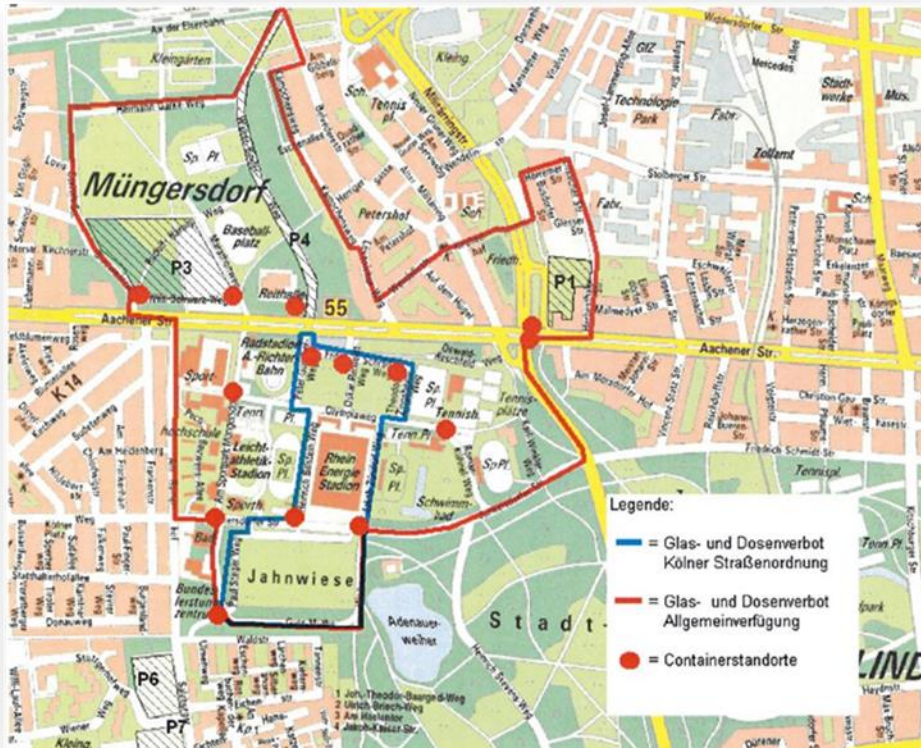

# Wichtiges

## Glas-, Dosen- und Verzehrverbote

- Im RheinEnergieSTADION und in dessen Umfeld gilt ab drei Stunden vor Spielbeginn bis drei Stunden nach Spielende ein durch das Ordnungsamt der Stadt Köln verhängtes Verbot, welches das Mitführen von Glasflaschen, Gläsern und Getränkedosen untersagt. Dieses Verbot gilt auch auf unserem Gästeparkplatz P4. Bei Verstößen kann eine Ordnungswidrigkeitsstrafe von 25 Euro verhängt werden. Behältnisse zur Entsorgung stehen für Fans bereit.
- Das Glasverbot erstreckt sich auch auf die im Bereich um das Stadion gelegenen Gastronomiebetriebe und Kioske. Diesen wird der Verkauf von Glasflaschen und Getränkedosen sowie der Ausschank in Gläser untersagt.
- Ebenfalls gilt ein (grundsätzliches) Verzehrverbot von Speisen und Getränken in allen Fahrzeugen der KVB.