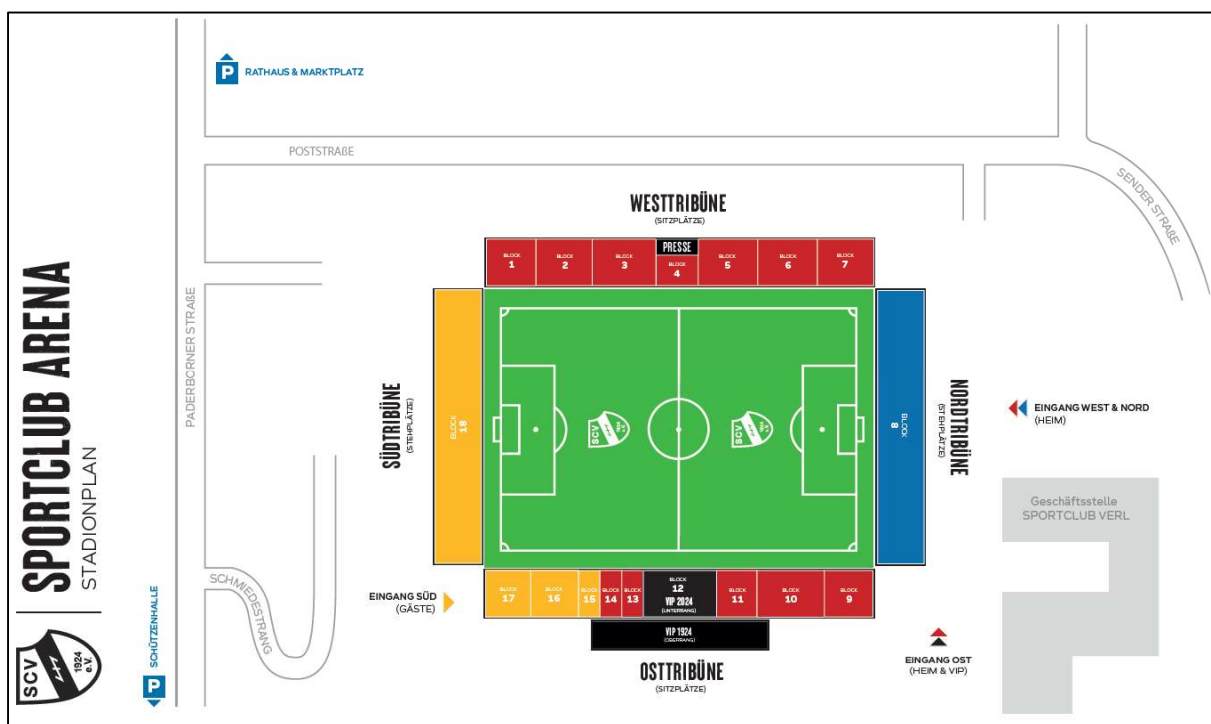

Stand 01.08.2023

ANREISEINFORMATIONEN

Mit dem PKW/9-Sitzer

Aus Richtung Westen A2: Abfahrt Verl/Gütersloh nehmen. Links auf die Verler Straße abbiegen. Diese Straße führt direkt durch den Verler Ortskern. Der Gästeparkplatz befindet sich an der Schützenhalle (Navi-Adresse: Paderborner Str. 88, Verl) Der Fußweg vom Gästeparkplatz zum Stadion/Gästeeingang beträgt ca. 400m.

Aus Richtung Norden, Osten, Süden A33: Abfahrt Schloß Holte-Stukenbrock. Links auf Oerlinghauser Str. An der Ampelkreuzung weiter geradeaus auf Schloßstr. Geradeaus durch den Kreisverkehr, der Schloßstraße weiter folgen. Nach 2,9km rechts in die Bergstraße. Der Bergstraße 3,7km folgen. Am Ende der Bergstraße rechts auf Paderborner Straße. Nach 1,1km an der Ampel links abbiegen und nach 50m links auf den Gästeparkplatz. Der Fußweg vom Gästeparkplatz zum Stadion/Gästeeingang beträgt ca. 400m. Der Gästeparkplatz ist kostenlos. Den Anweisungen des Ordnungsdienstes ist Folge zu leisten.

Mit dem Bus

Nutzt die oben aufgeführte Anfahrtsbeschreibung. Navi-Adresse für Busse ist: Schmedestrang 16. Höhe Hausnummer 16 links abbiegen und dem Weg für 200m folgen. Fan-Busse werden durch den Ordnungsdienst auf eine Parkfläche nahe des Gästeeingangs geleitet. Diese