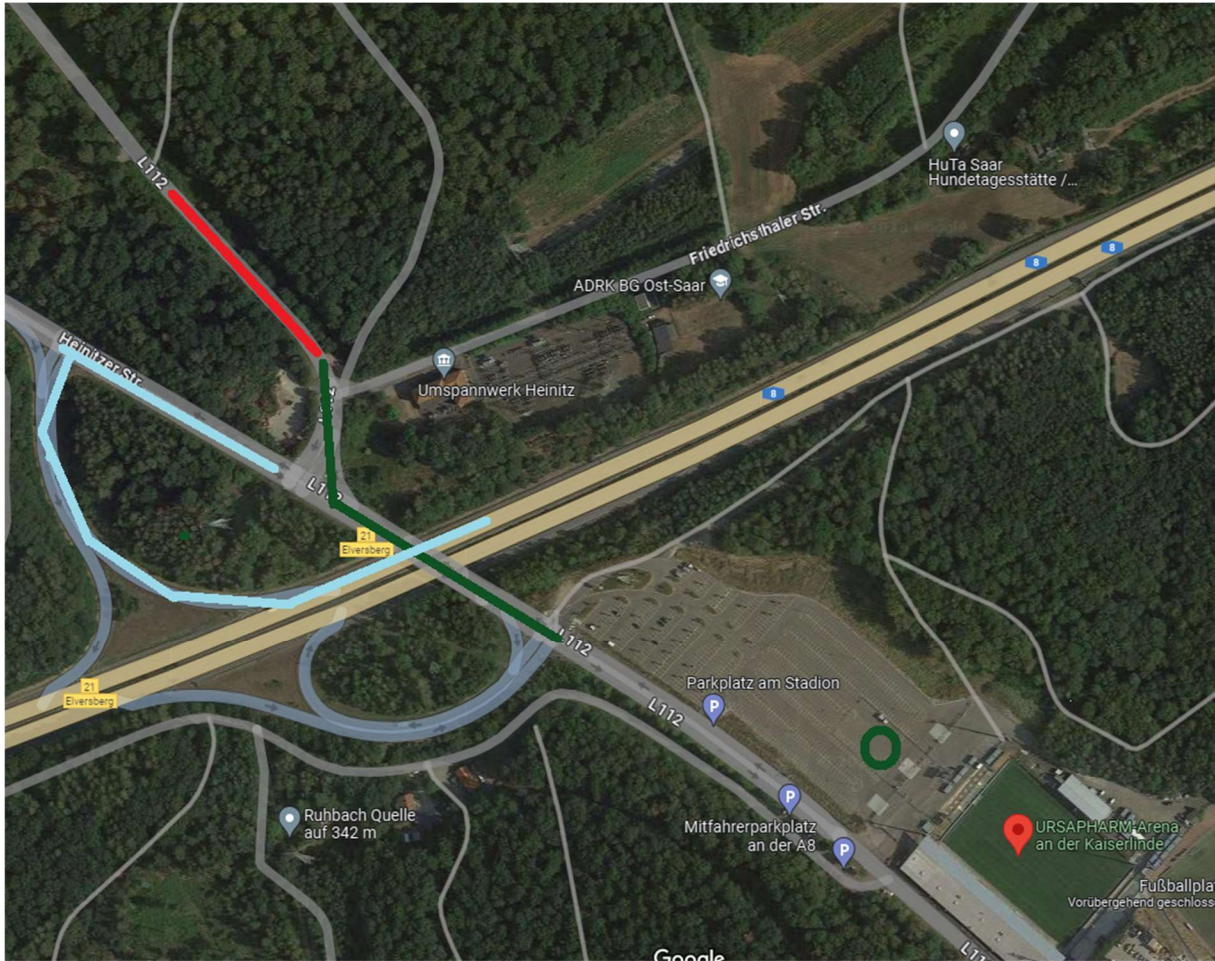

Busparkplatz Elversberg

Reisebusse mit S04-Fans nutzen die Abfahrt 21 „Elversberg“ an der A8 und fahren dann direkt in die rot markierte Spieser Straße/L112, die für den sonstigen Verkehr gesperrt ist. Von dort ist es nur ein kurzer Fußweg zum Stadion und zum Gästeeingang (grüner Kreis).