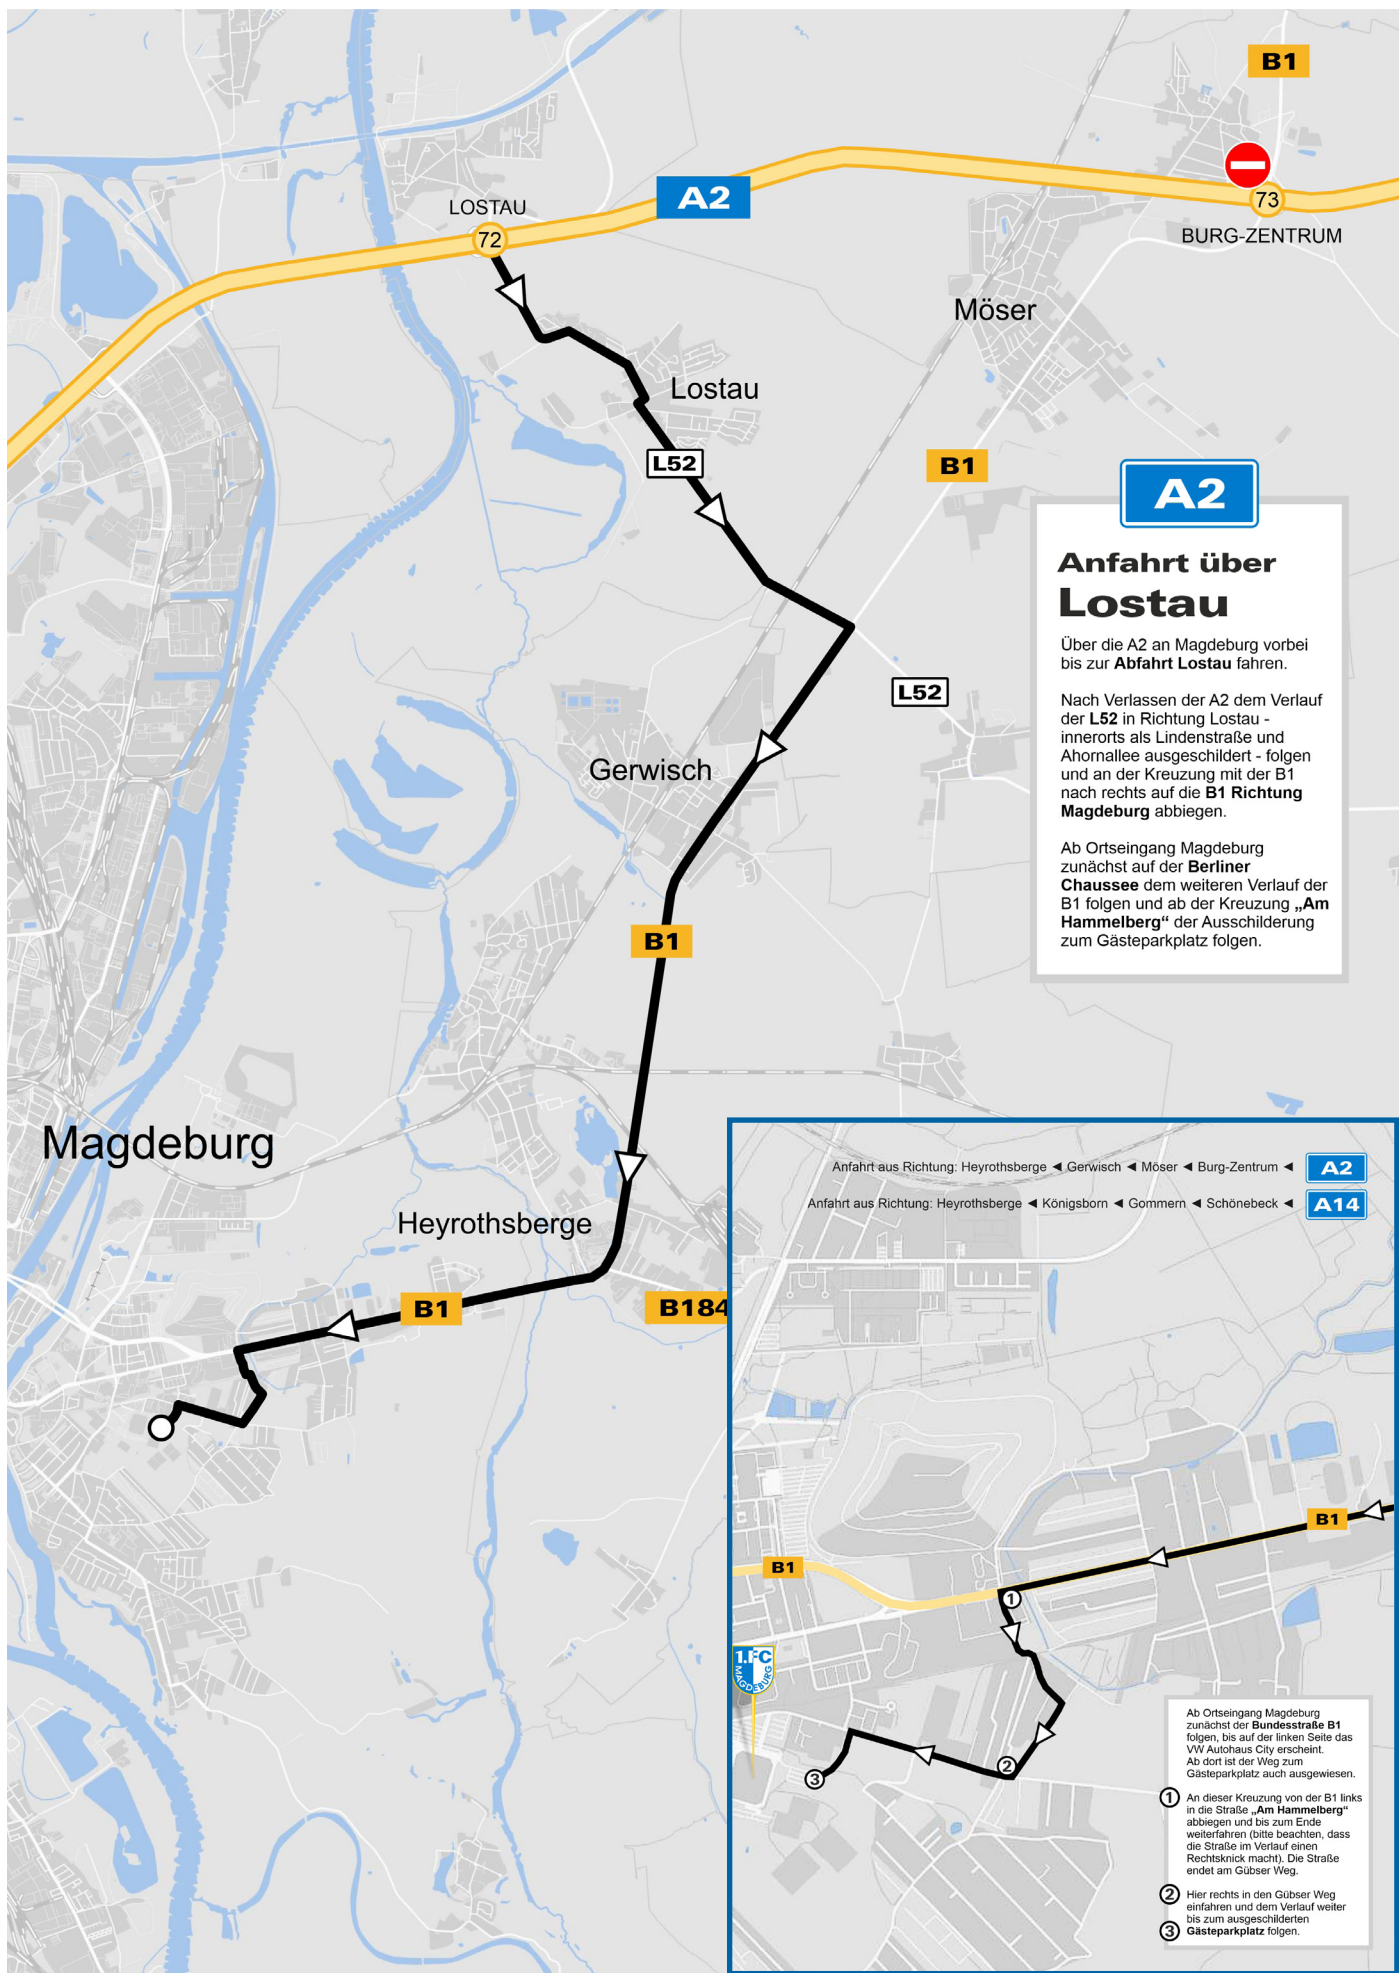

ANFAHRT PKW

A2

Anfahrt über Lostau

Über die A2 an Magdeburg vorbei bis zur **Abfahrt Lostau** fahren.

Nach Verlassen der A2 dem Verlauf der **L52** in Richtung Lostau - innerorts als Lindenstraße und Ahornallee ausgeschildert - folgen und an der Kreuzung mit der B1 nach rechts auf die **B1 Richtung Magdeburg** abbiegen.

Ab Ortseingang Magdeburg zunächst auf der **Berliner Chaussee** dem weiteren Verlauf der B1 folgen und ab der Kreuzung „Am Hammelberg“ der Ausschilderung zum Gästeparkplatz folgen.

Anfahrt aus Richtung: Heyrothsberge ◀ Gerwisch ◀ Möser ◀ Burg-Zentrum ◀ **A2**

Anfahrt aus Richtung: Heyrothsberge ◀ Königsborn ◀ Gommern ◀ Schönebeck ◀ **A14**

B1 **B184**

B1

1 **2** **3**

I.F.C. GÖßER

Ab Ortseingang Magdeburg zunächst der **Bundesstraße B1** folgen, bis auf der linken Seite das VW Autohaus City erscheint. Ab dort ist der Weg zum Gästeparkplatz auch ausgewiesen.

2 Hier rechts in den Gübser Weg einfahren und dem Verlauf weiter bis zum ausgeschilderten Gästeparkplatz folgen.

3 Gästeparkplatz folgen.