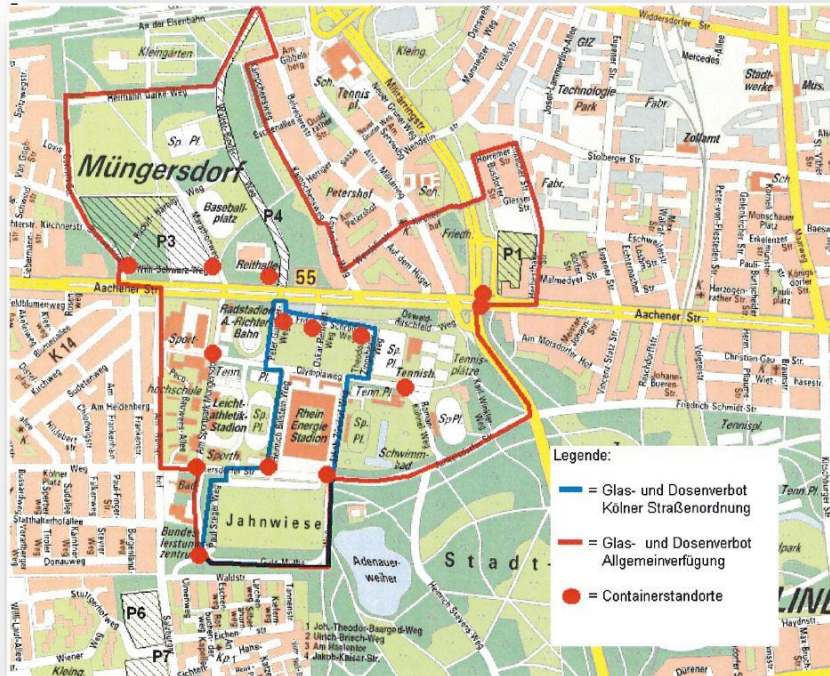

# GLAS-, DOSEN- UND VERZEHRVERBOTE

- Im RheinEnergieSTADION und in dessen Umfeld gilt ab drei Stunden vor Spielbeginn bis drei Stunden nach Spielende ein durch das Ordnungsamt der Stadt Köln verhängtes Verbot, welches das Mitführen von Glasflaschen, Gläsern und Getränkedosen untersagt. Dieses Verbot gilt auch auf unserem Gästeparkplatz P4. Bei Verstößen kann eine Ordnungswidrigkeitsstrafe von 25 Euro verhängt werden. Behältnisse zur Entsorgung stehen für Fans bereit.
- Das Glasverbot erstreckt sich auch auf die im Bereich um das Stadion gelegenen Gastronomiebetriebe und Kioske. Diesen wird der Verkauf von Glasflaschen und Getränkedosen sowie der Ausschank in Gläser untersagt.
- Ebenfalls gilt ein (grundsätzliches) Verzehrsverbot von Speisen und Getränken in allen Fahrzeugen der KVB.