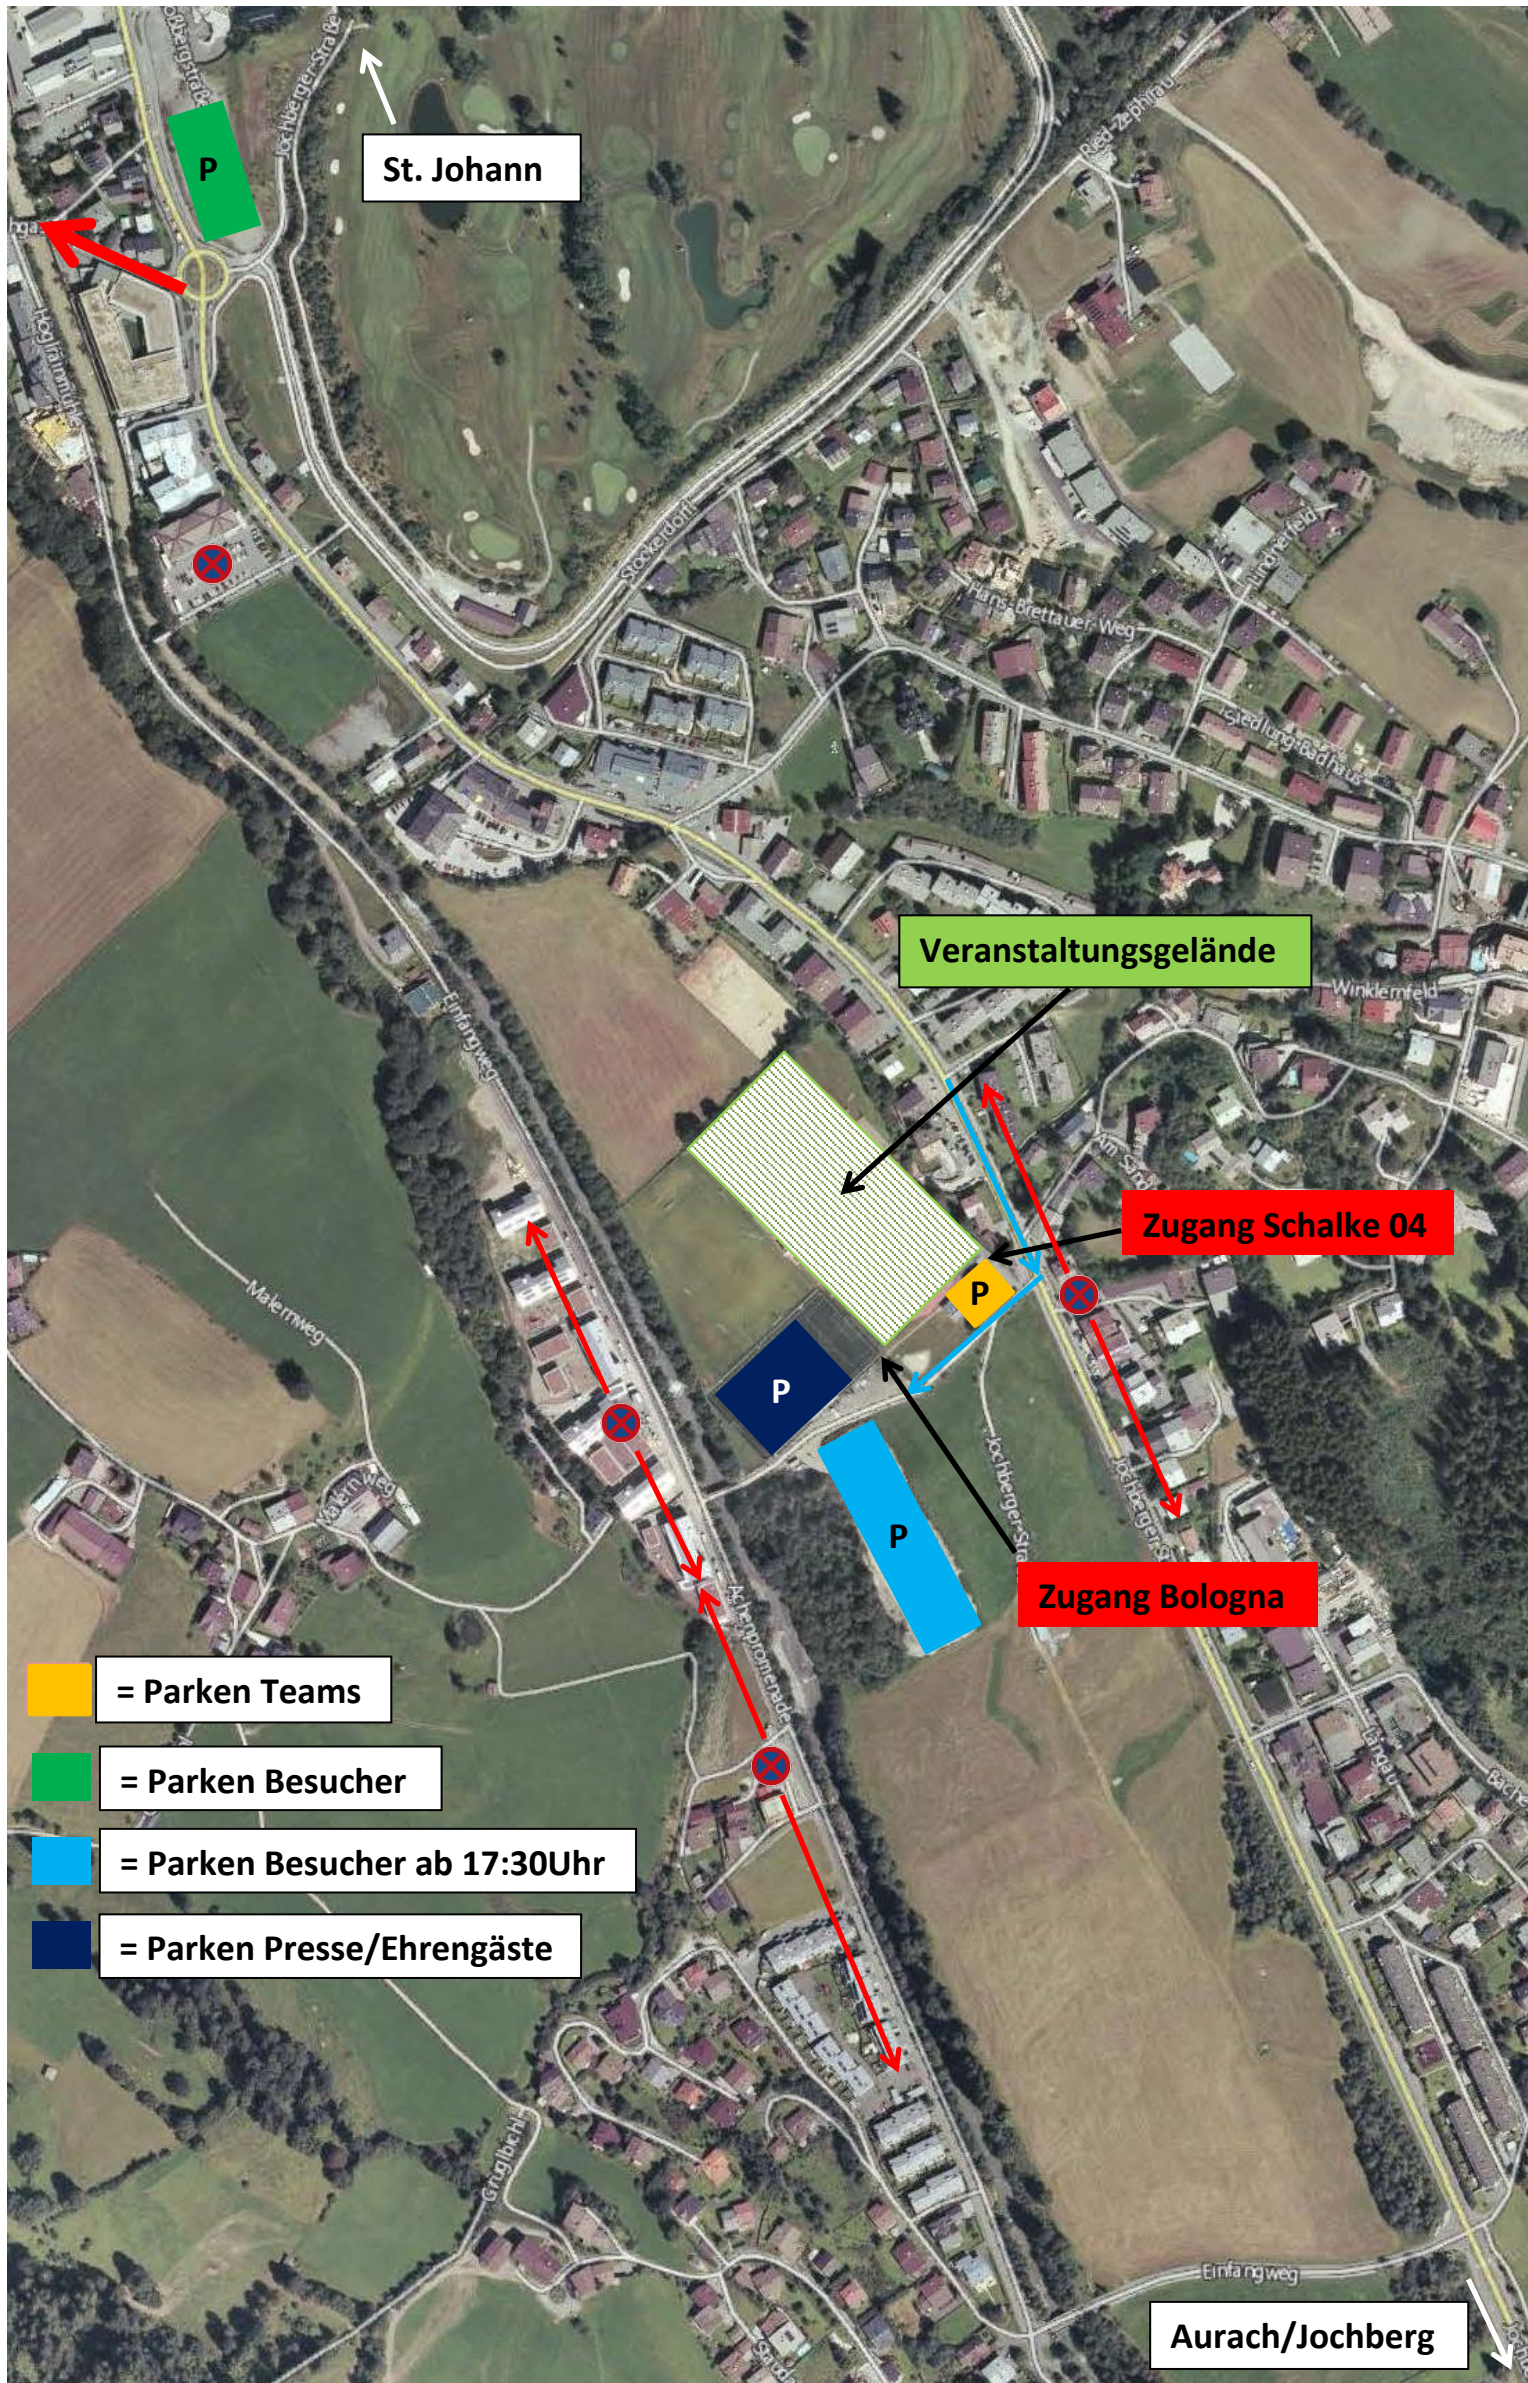

Stadioneinteilung Schalke 04 vs. Bologna
29.07.2019 – 18:00Uhr

Parken Busse

- = Parken Teams
- = Parken Besucher
- = Parken Besucher ab 17:30Uhr
- = Parken Presse/Ehregäste