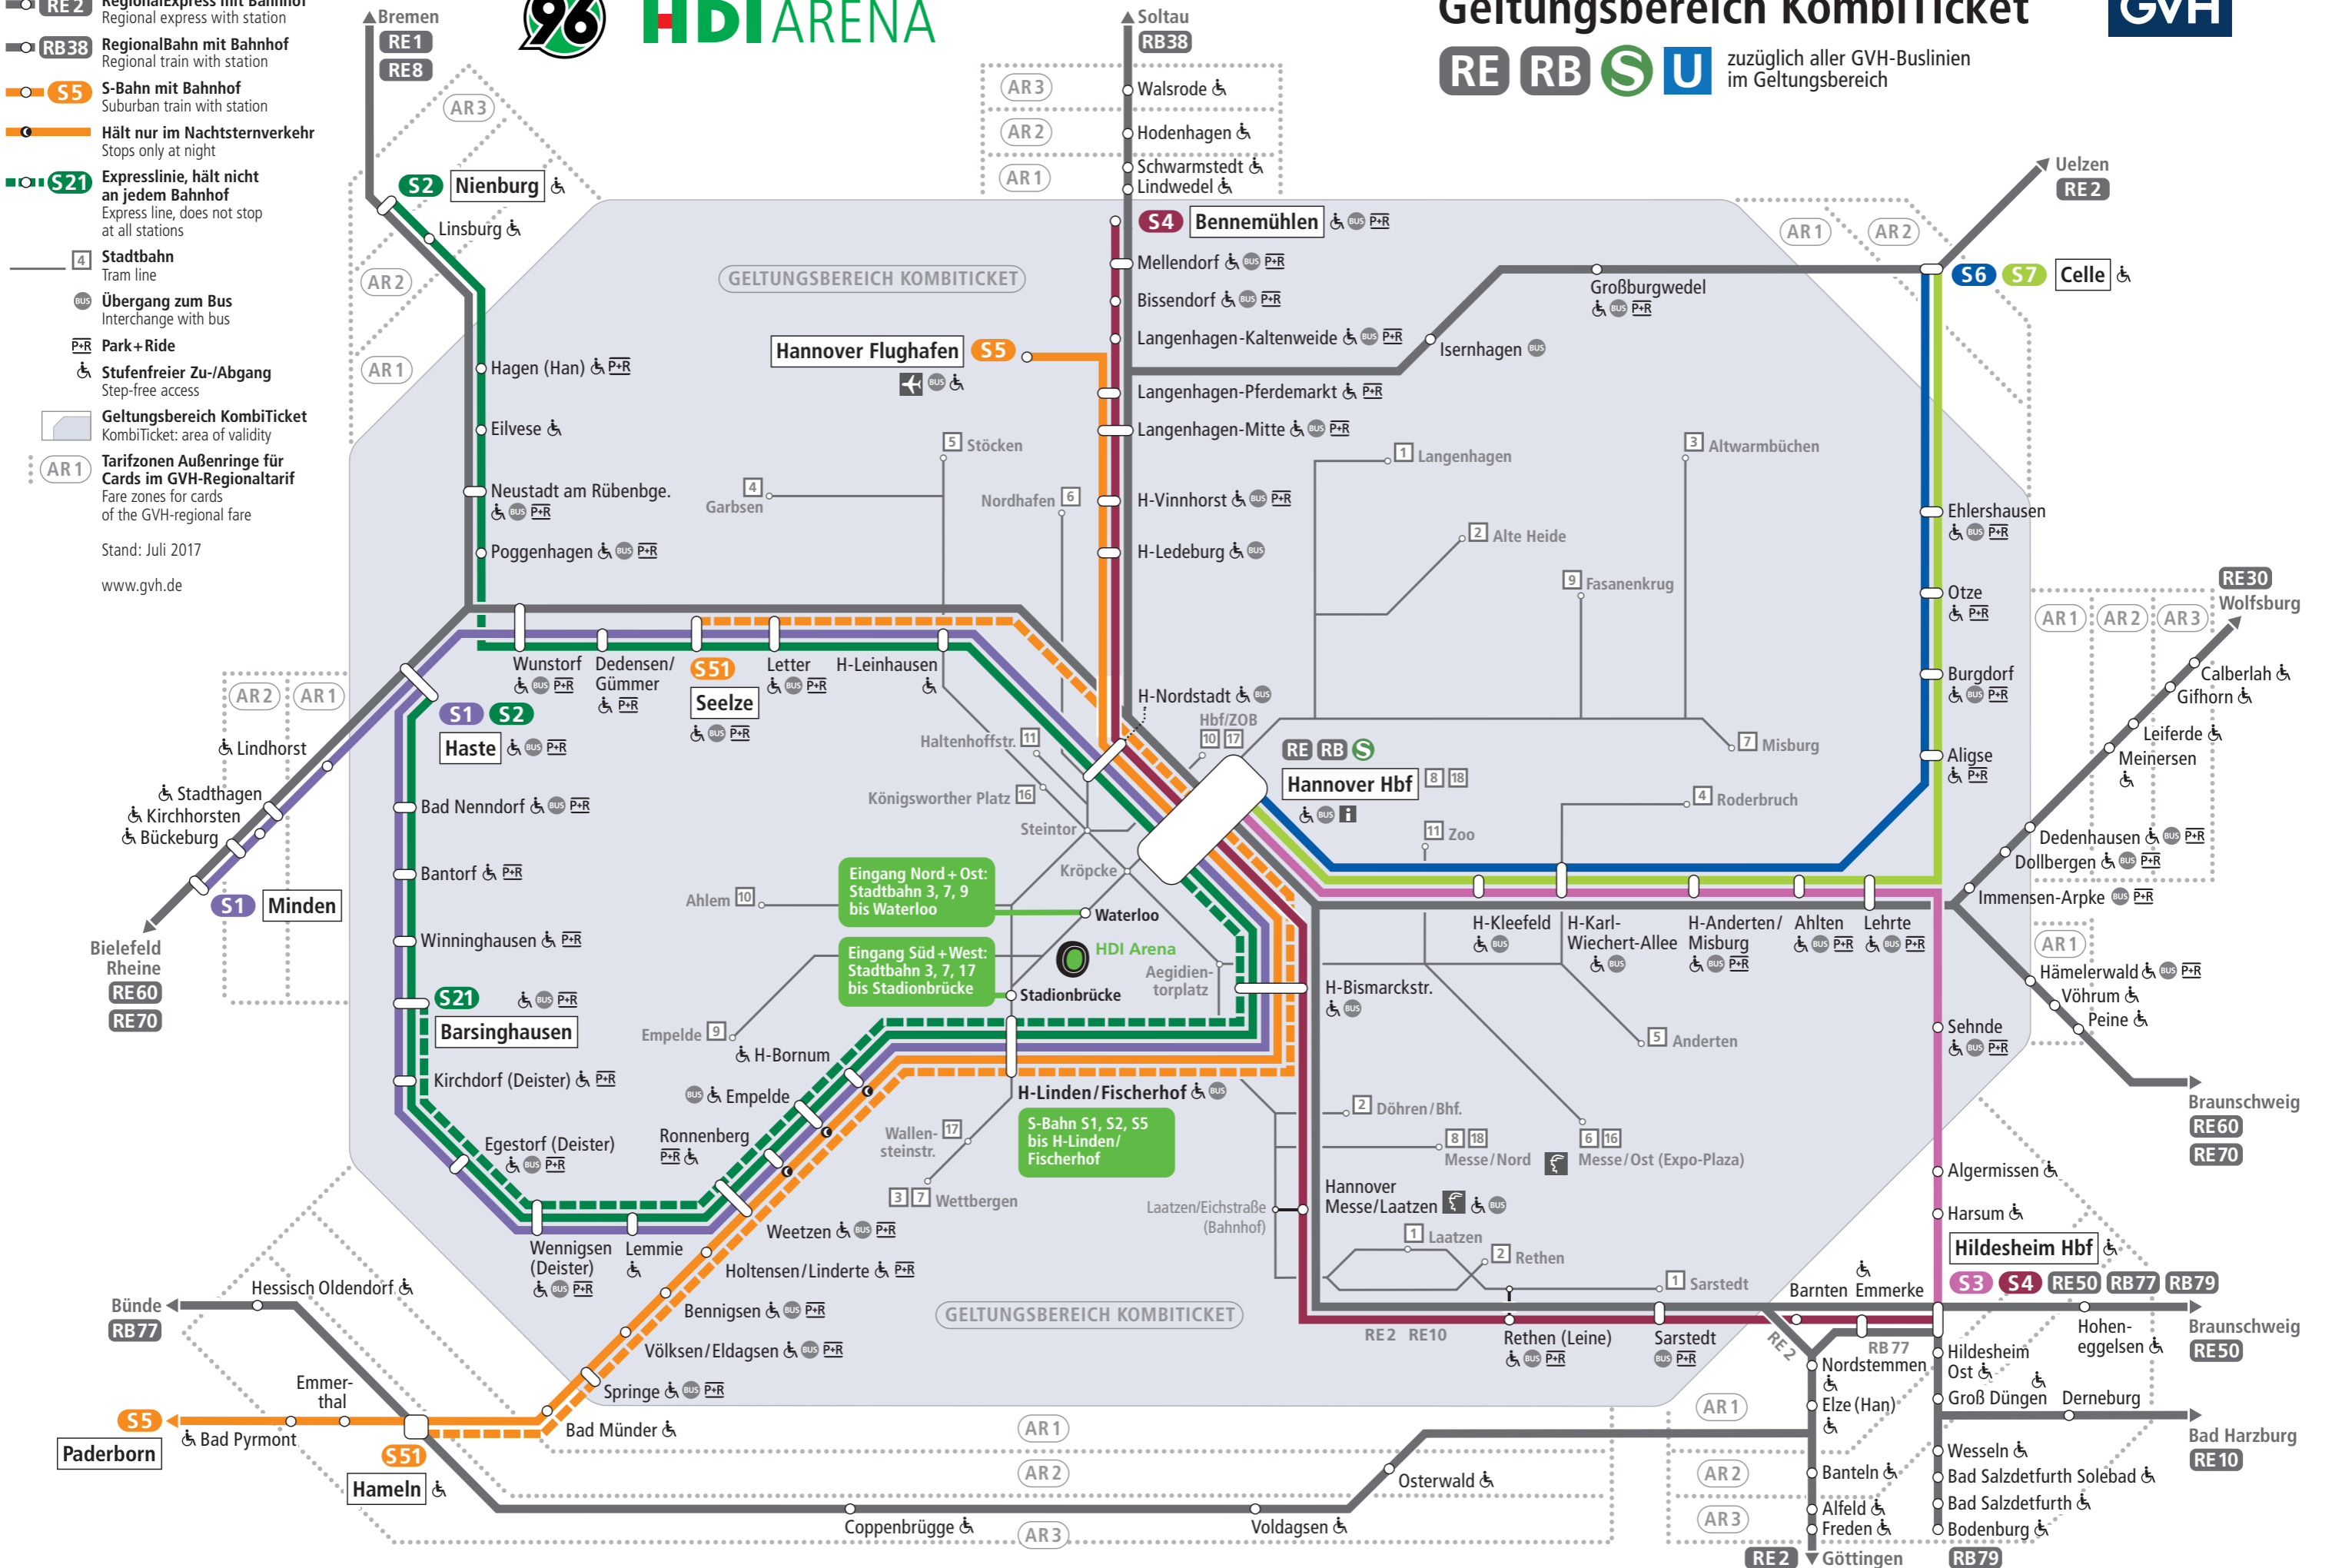

- RE 2** RegionalExpress mit Bahnhof
Regional express with station
- RB 38** RegionalBahn mit Bahnhof
Regional train with station
- S 5** S-Bahn mit Bahnhof
Suburban train with station
- Hält nur im Nachtsternverkehr**
Stops only at night
- S 21** Expresslinie, hält nicht an jedem Bahnhof
Express line, does not stop at all stations
- 4** Stadtbahn
Tram line
- Übergang zum Bus**
Interchange with bus
- P+R** Park + Ride
- Stufenfreier Zu-/Abgang**
Step-free access
- Geltungsbereich KombiTicket**
KombiTicket: area of validity
- AR 1** Tarifzonen Außenringe für Cards im GVH-Regionaltarif
Fare zones for cards of the GVH-regional fare

Stand: Juli 2017
www.gvh.de

Geltungsbereich KombiTicket

RE RB S U zuzüglich aller GVH-Buslinien im Geltungsbereich

GELTUNGSBEREICH KOMBITICKET

Hannover Flughafen S5

Hannover Hbf RE RB S

Eingang Nord + Ost: Stadtbahn 3, 7, 9 bis Waterloo

Eingang Süd + West: Stadtbahn 3, 7, 17 bis Stadionbrücke

S-Bahn S1, S2, S5 bis H-Linden/Fischerhof

GELTUNGSBEREICH KOMBITICKET

Hildesheim Hbf S3 S4 RE50 RB77 RB79

AR 1
AR 2
AR 3

AR 1
AR 2
AR 3

AR 1
AR 2
AR 3